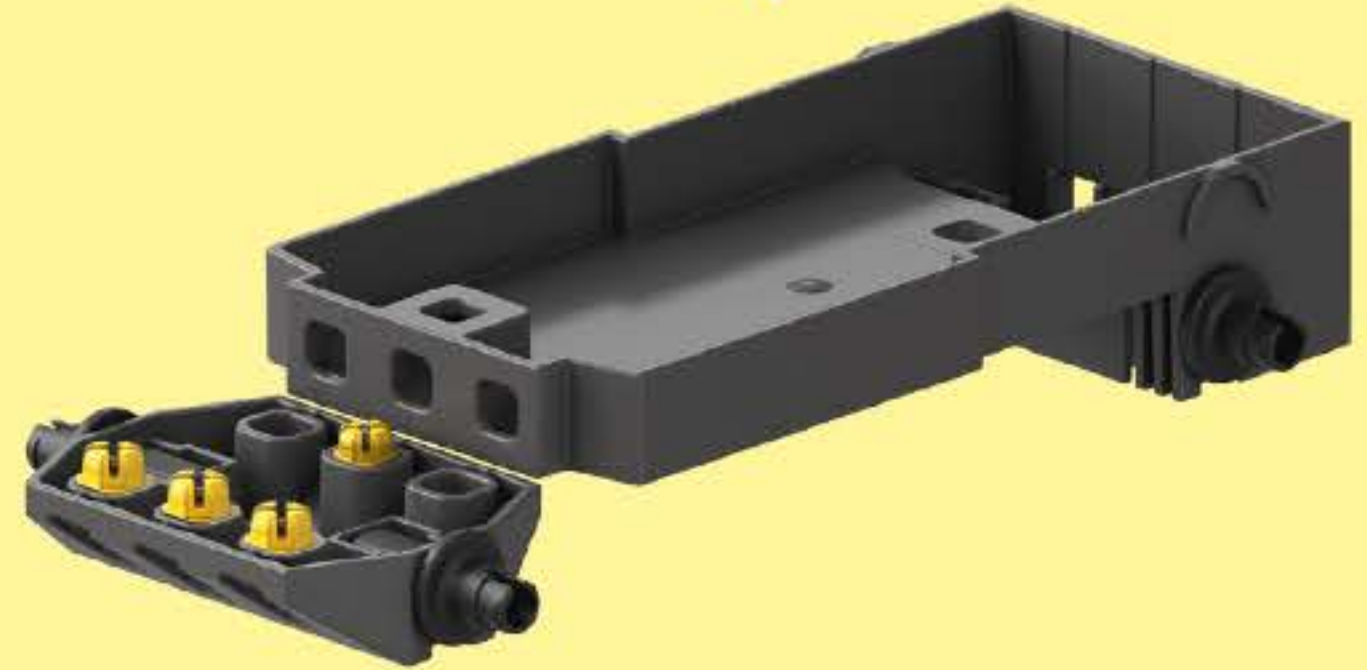

71430 + 71397

rc-modul.playmobil.com

1

2

3

4

1

+ 4x MIGNON 1.5V
R6 - LR6 - AA -