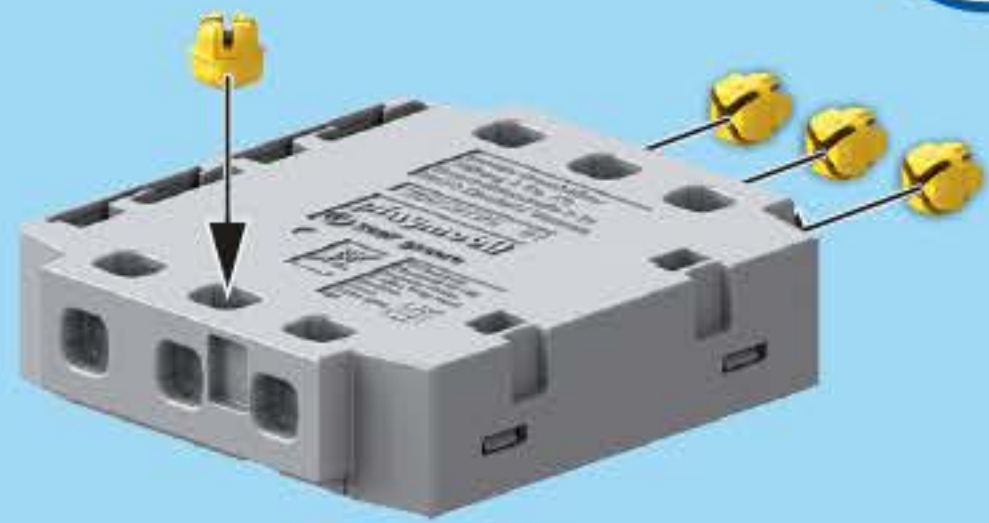

4

1

+ 4x MIGNON 1.5V
R6 - LR6 - AA -

2