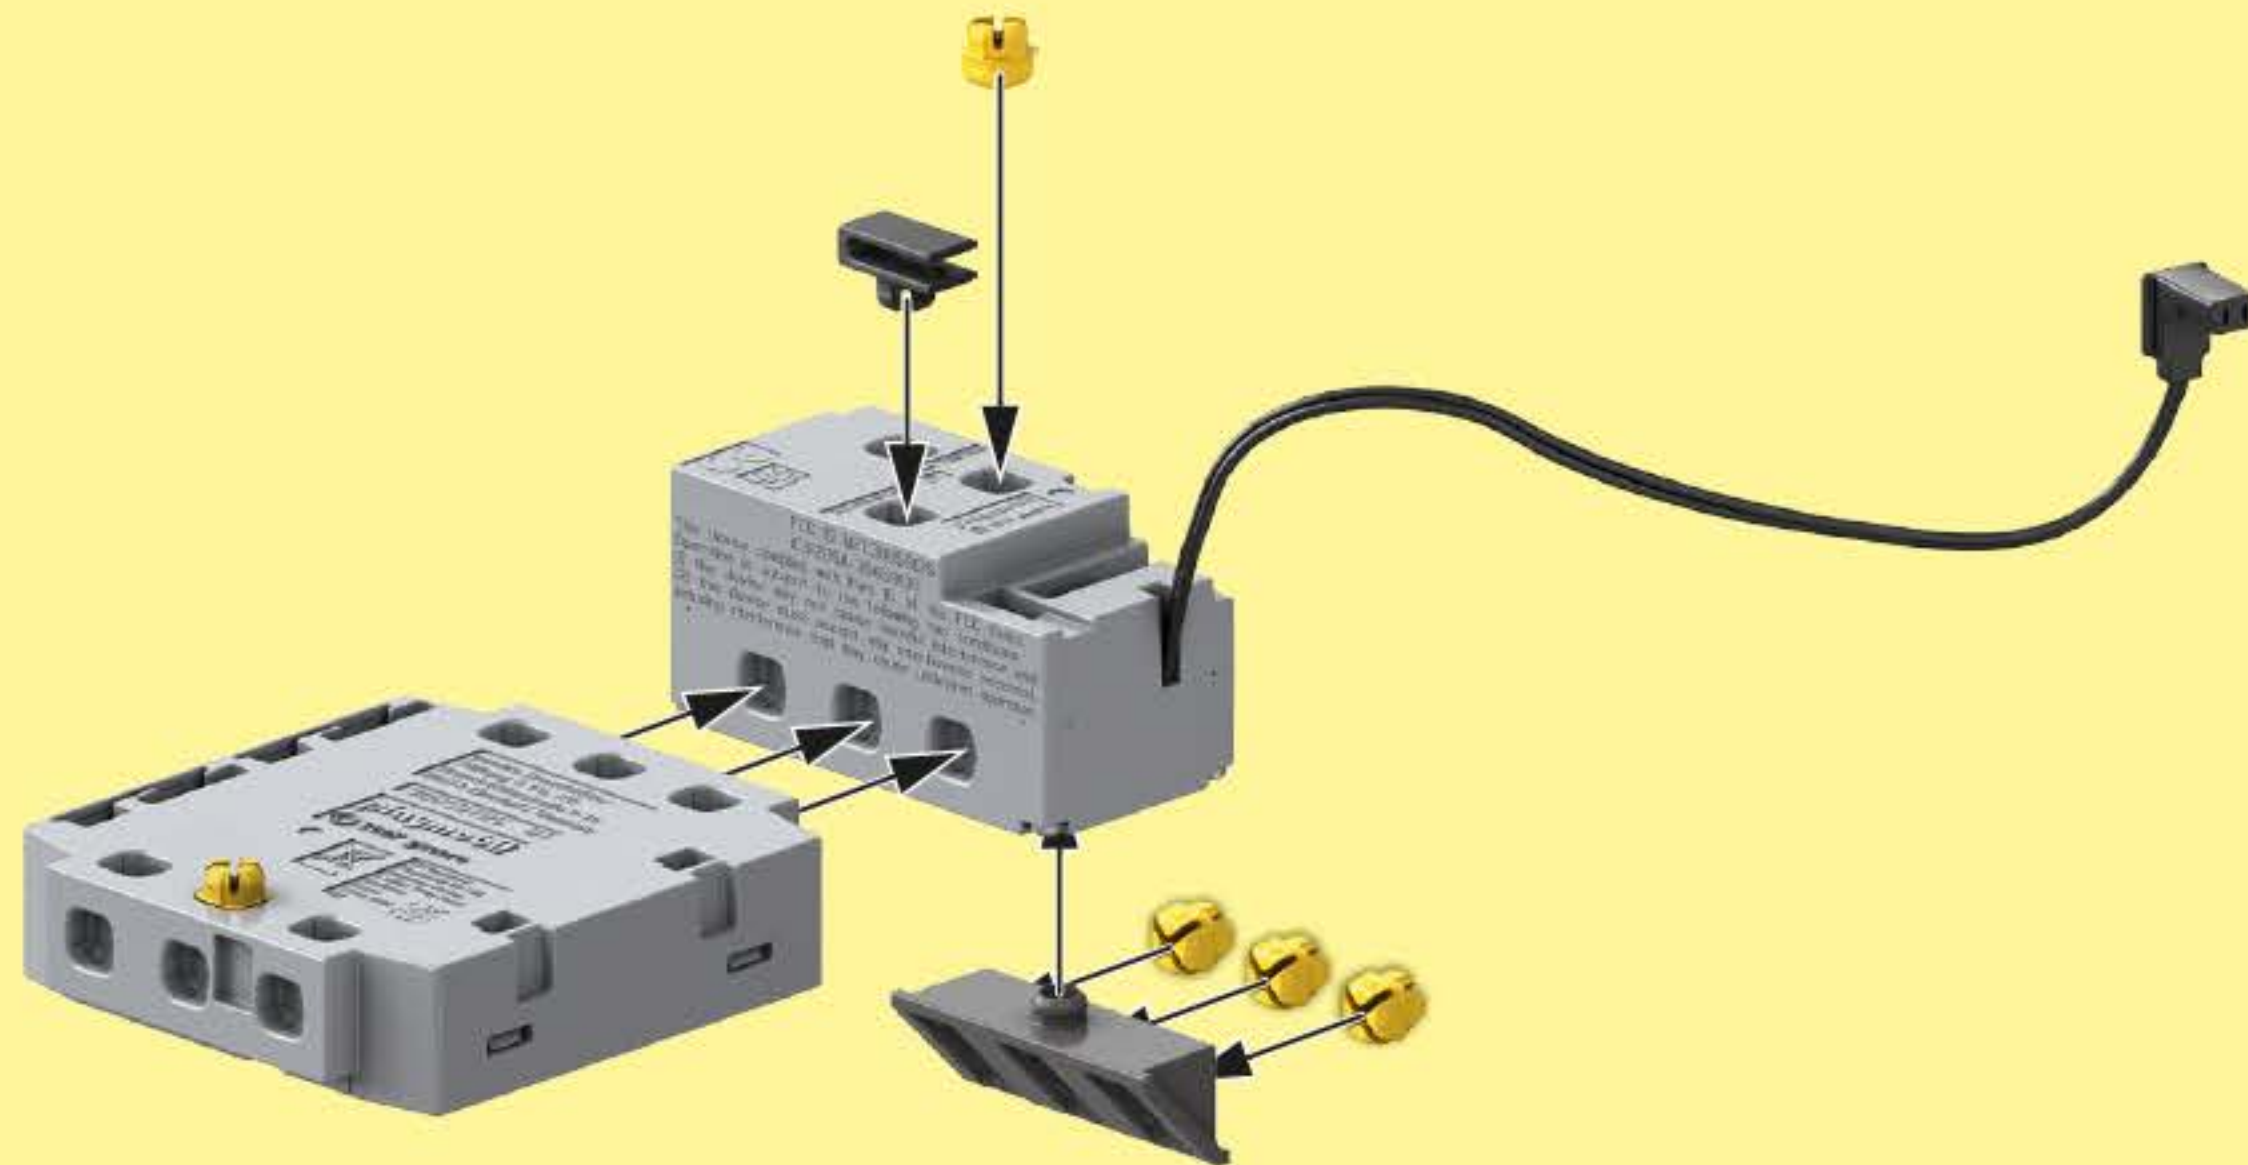

4

1

+ 4x MIGNON 1.5V
R6 - LR6 - AA -

2