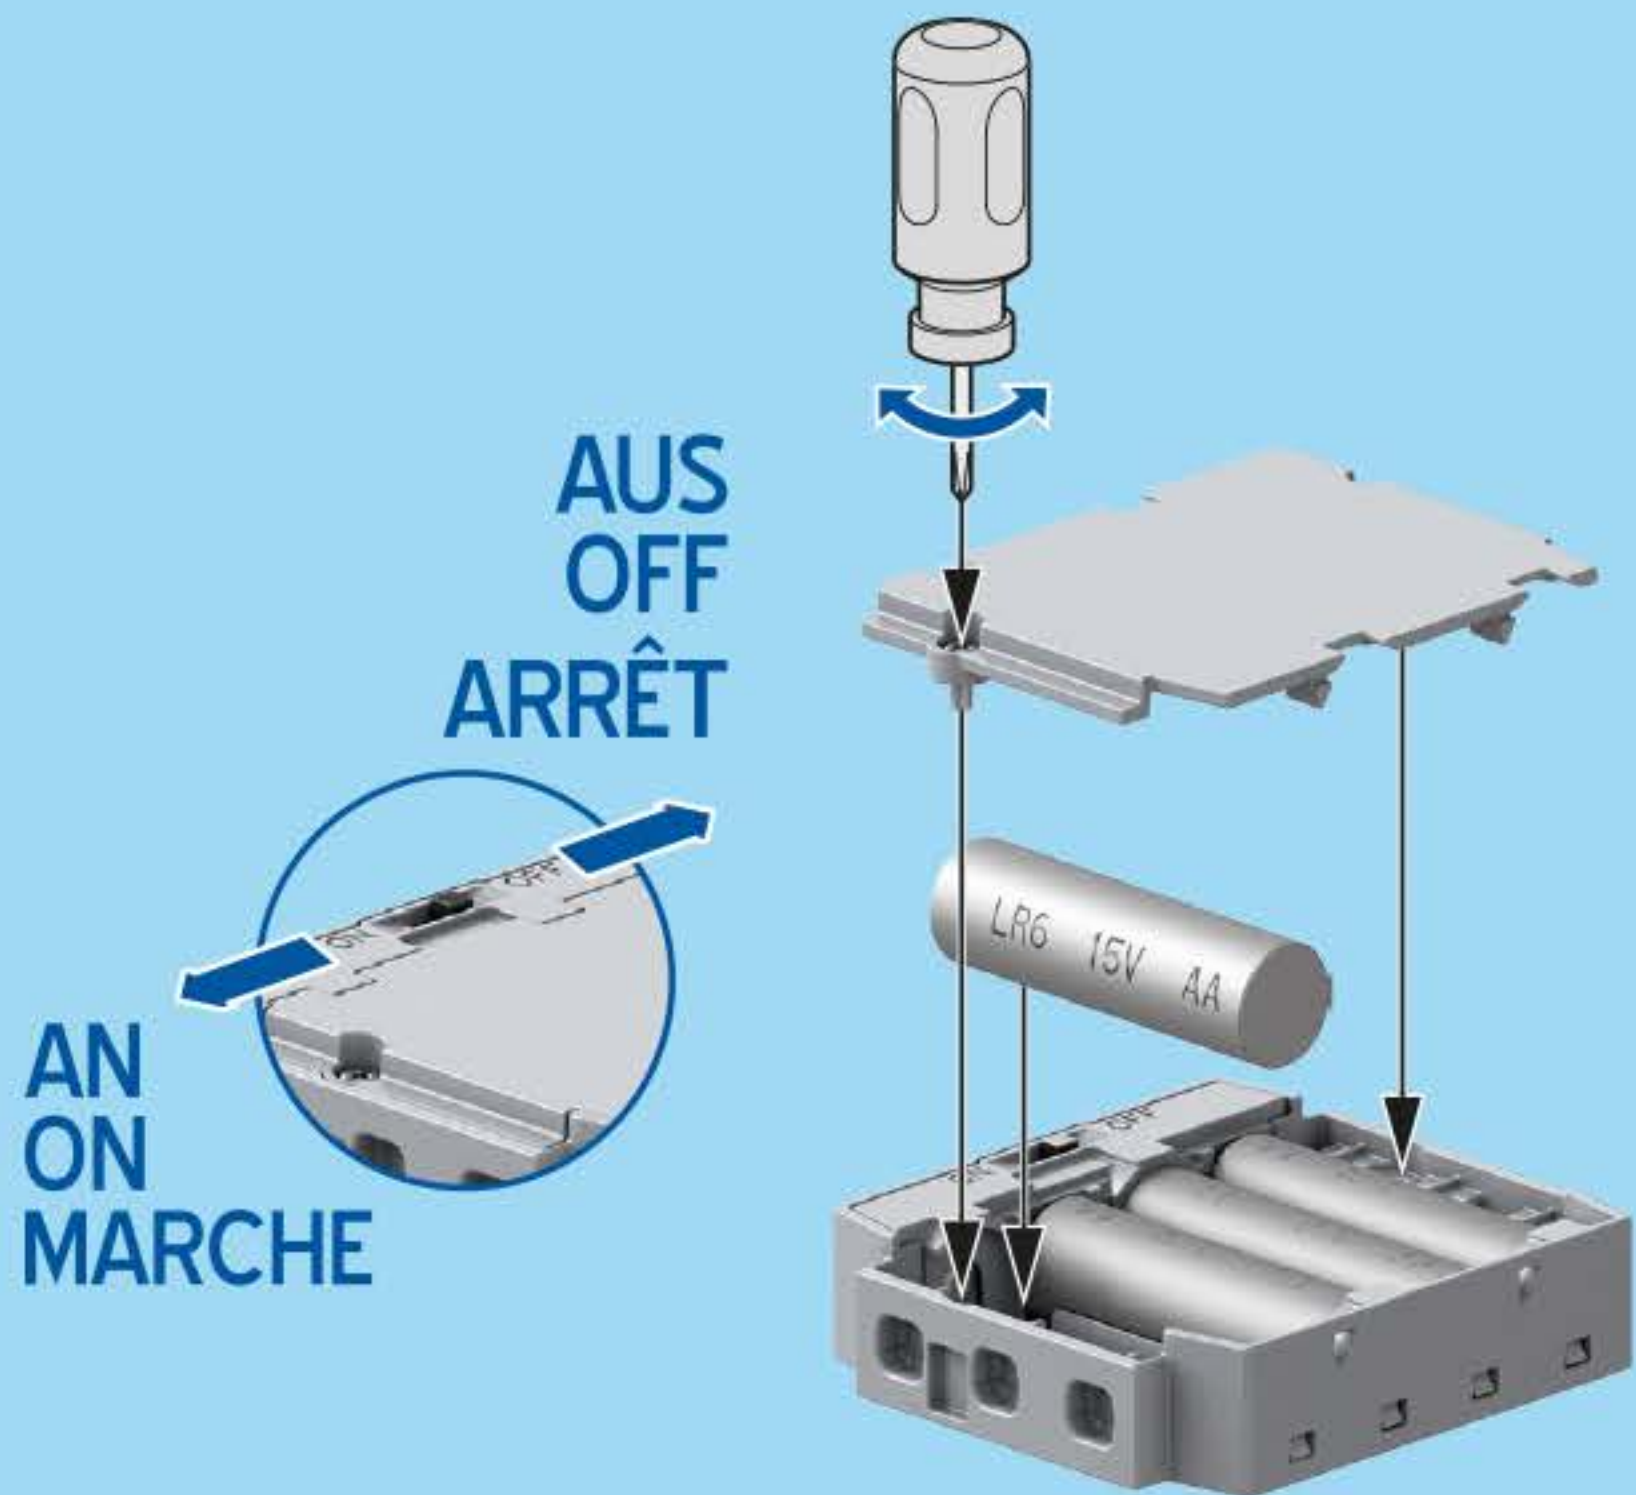

71430 + 71397

rc-modul.playmobil.com

1

2

3

4

1

+ 4x MIGNON 1.5V
R6 - LR6 - AA -