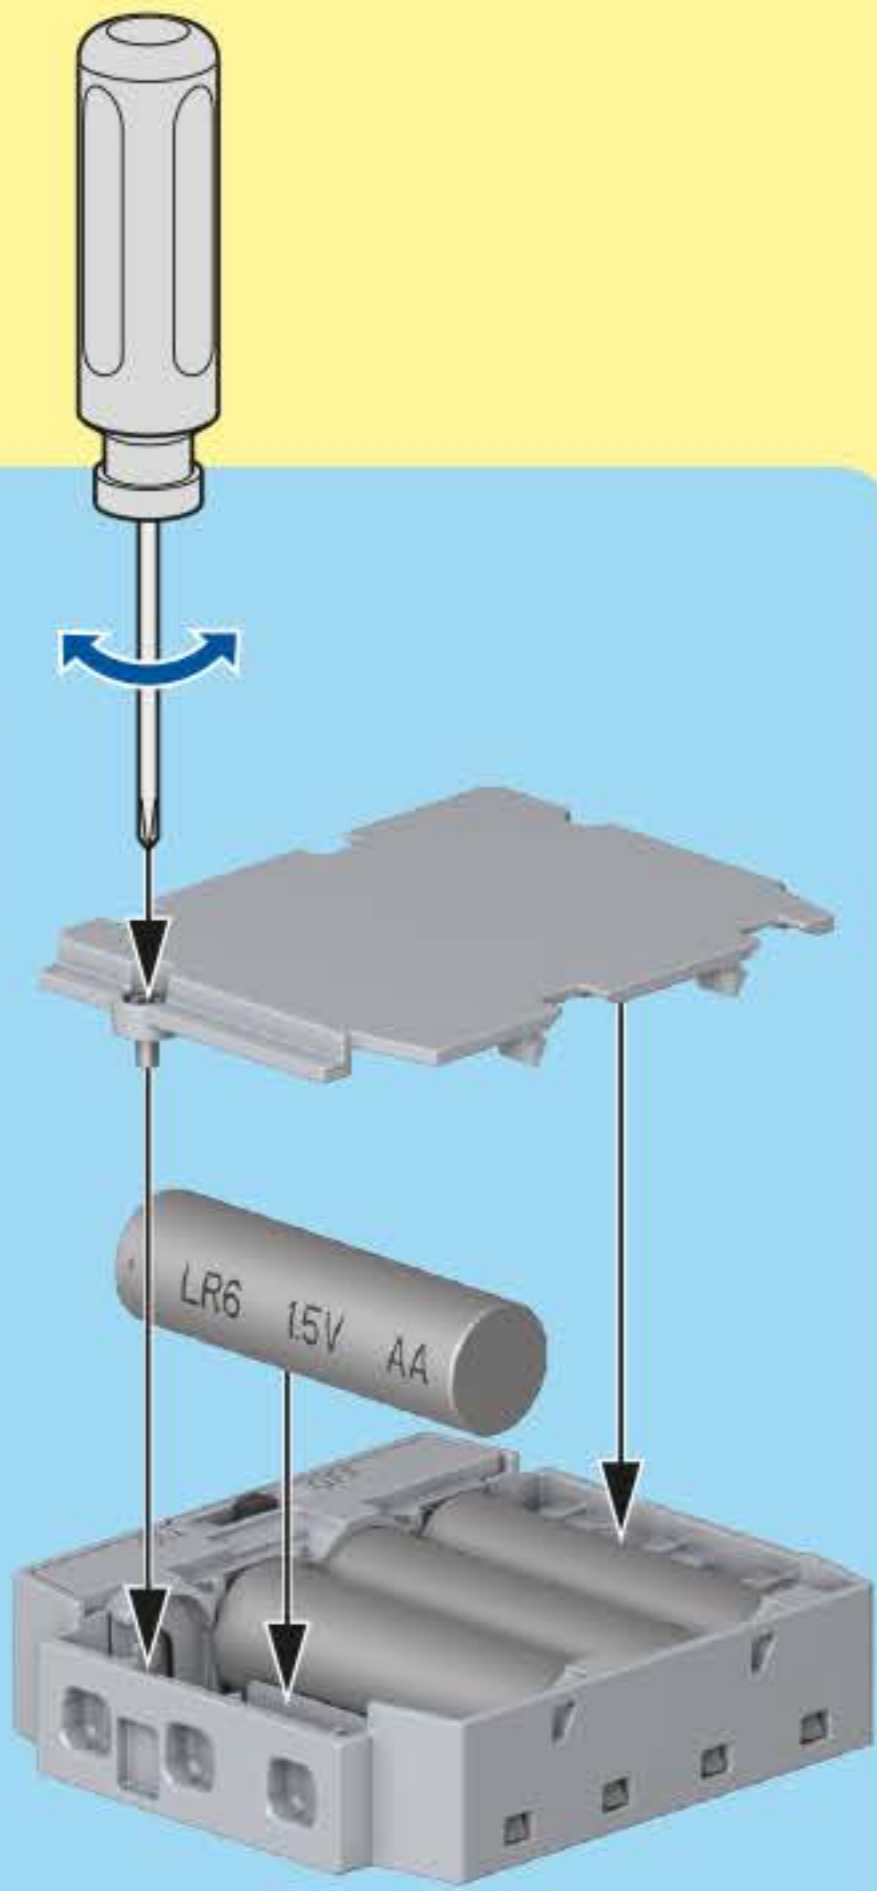

rc-modul.playmobil.com

71423 + 71397

1

3

1

4x MIGNON 1.5V
R6 - LR6 - AA

AUS
OFF
ARRÊT

AN
ON
MARCHE