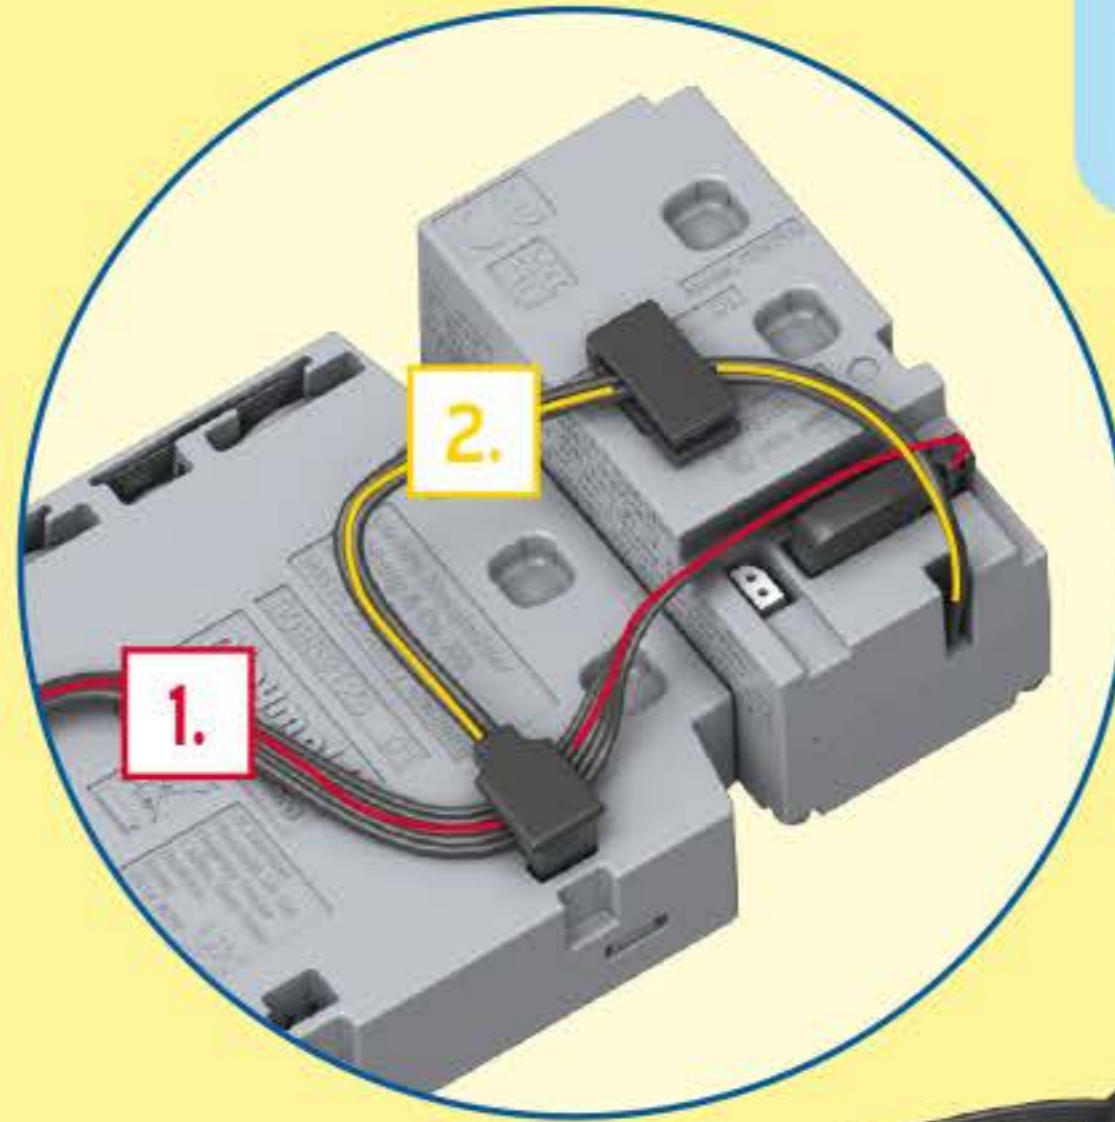

3

1

4x MIGNON 1.5V
R6 - LR6 - AA

AUS
OFF
ARRÊT

AN
ON
MARCHE

2