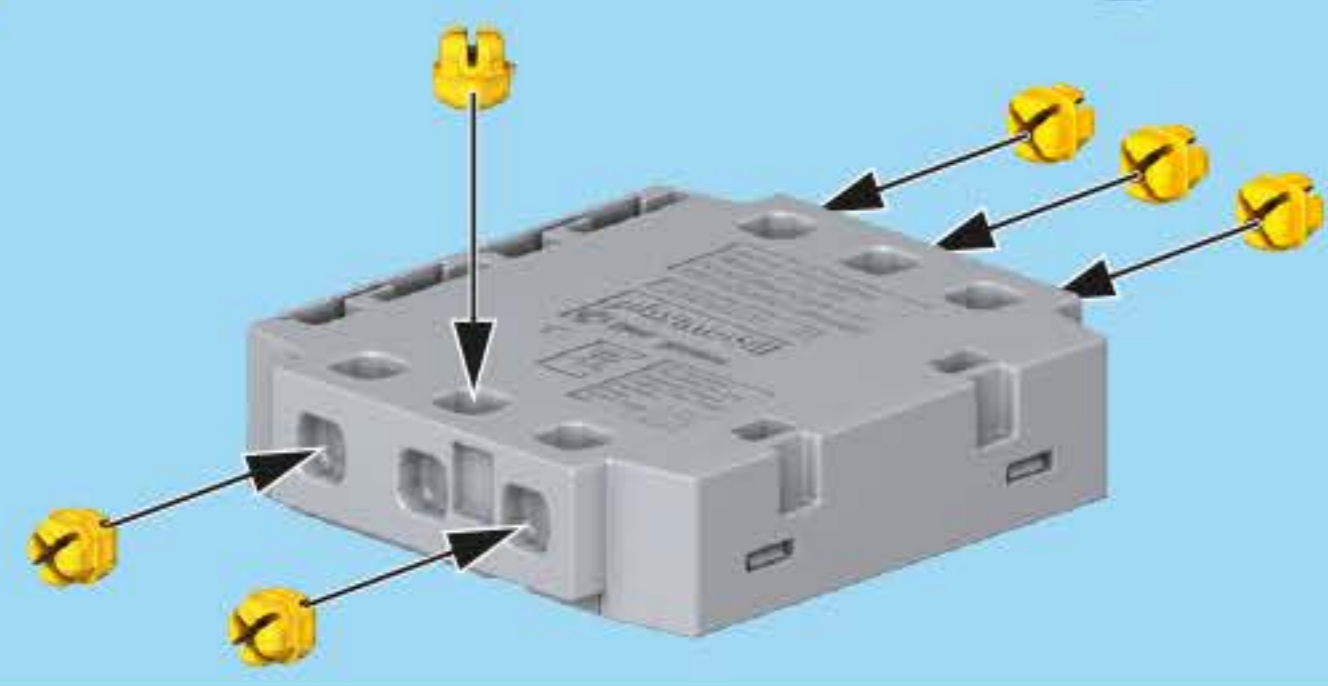

3

1

4x MIGNON 1.5V
R6 - LR6 - AA

AUS
OFF
ARRÊT

AN
ON
MARCHE

2