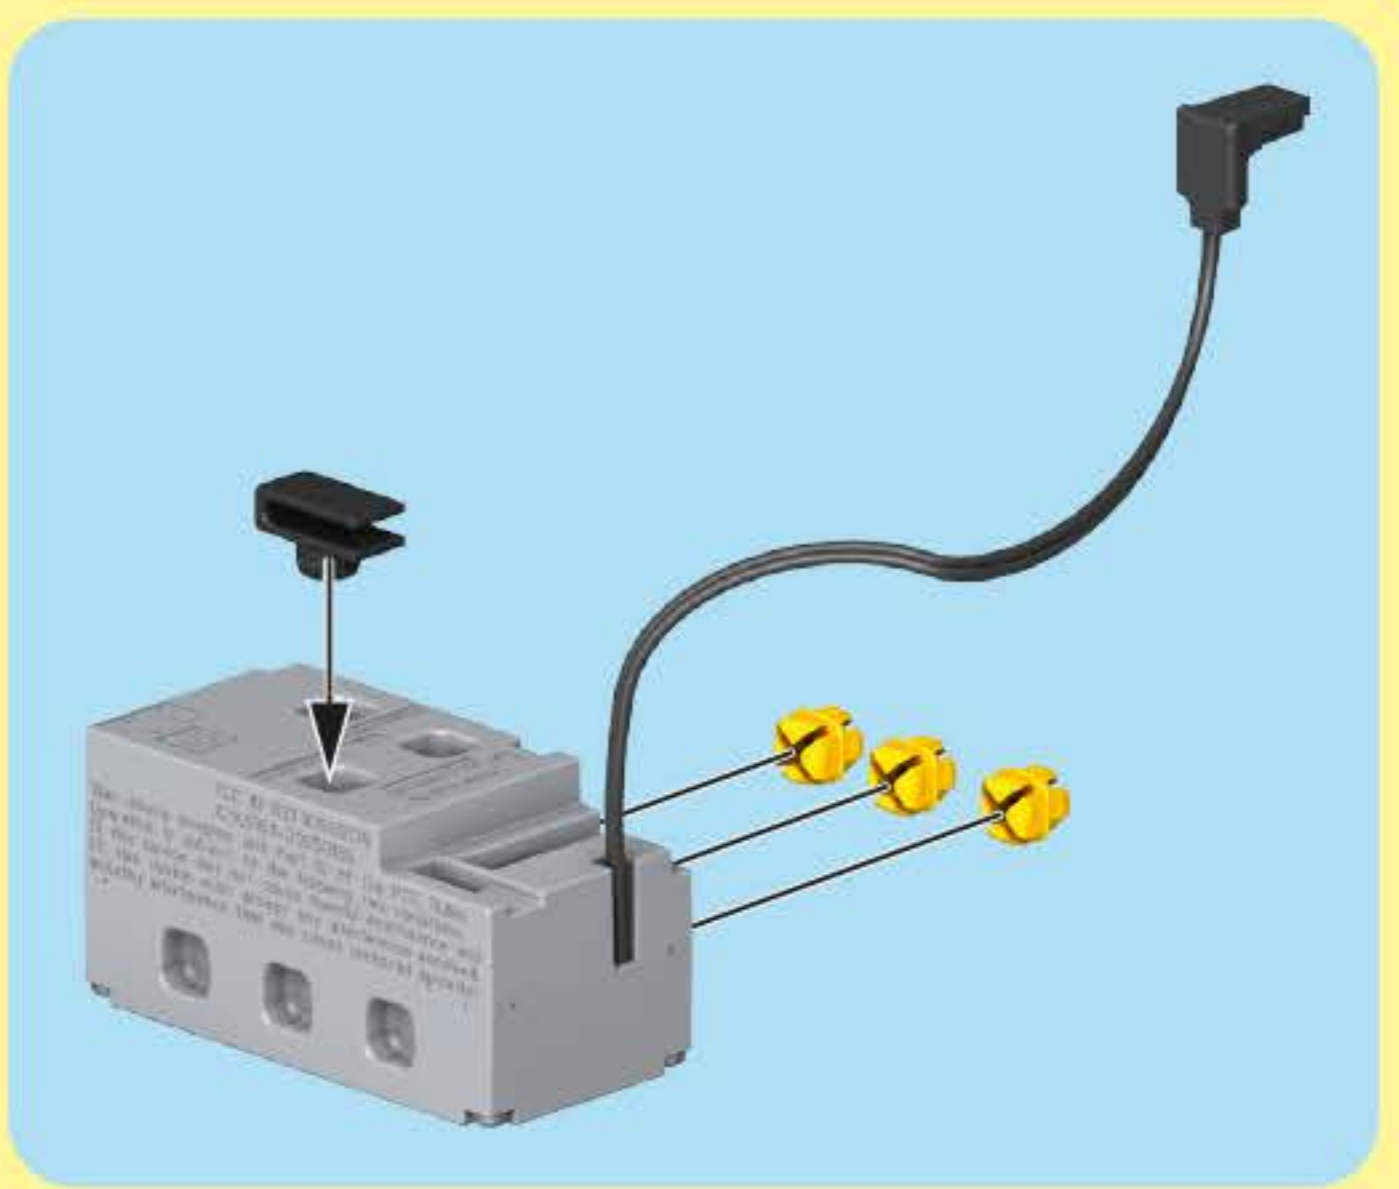

3

1

4x MIGNON 1.5V
R6 - LR6 - AA

AUS
OFF
ARRÊT

AN
ON
MARCHE

2