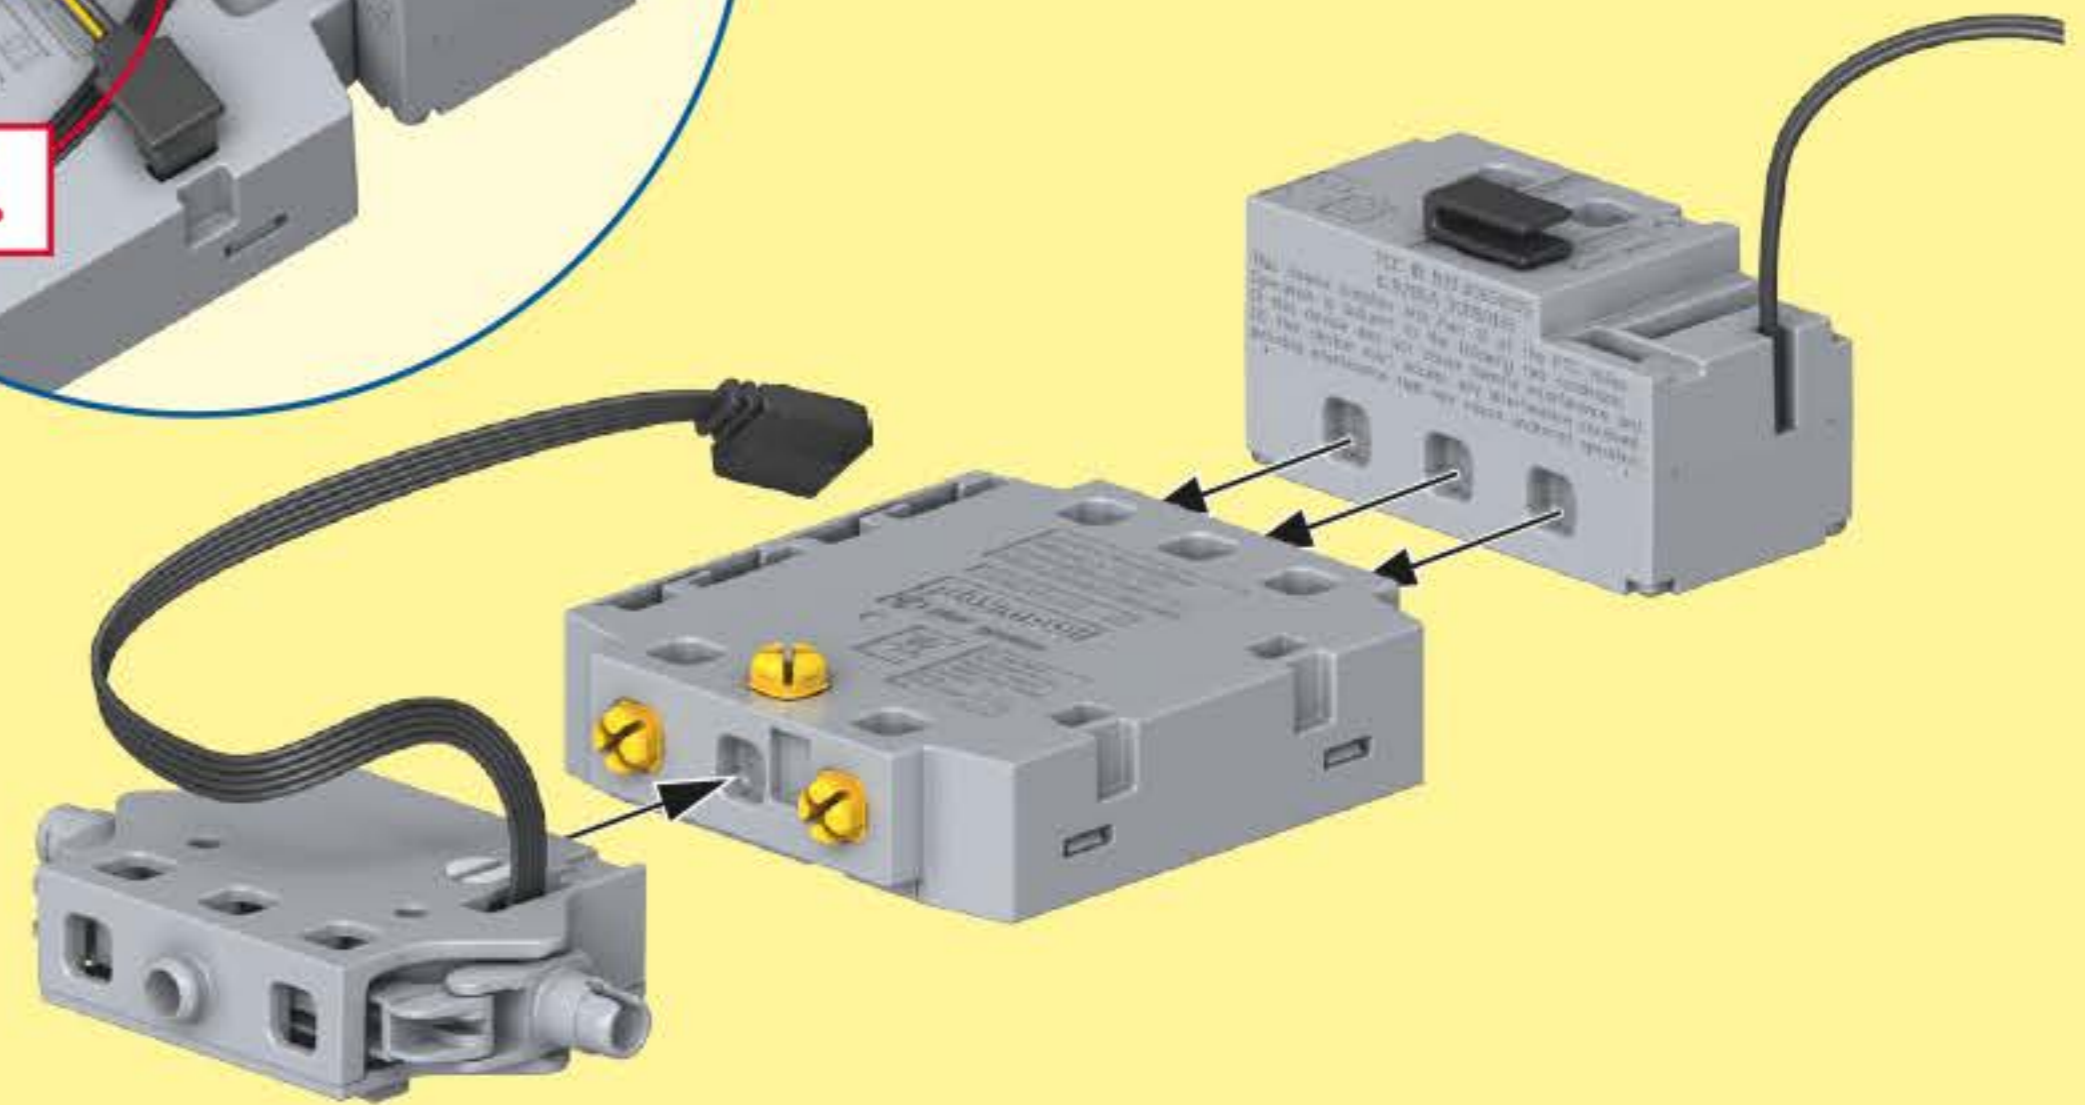

1

4x MIGNON 1.5V
R6 · LR6 · AA

AUS
OFF
ARRÊT

AN
ON
MARCHE

2