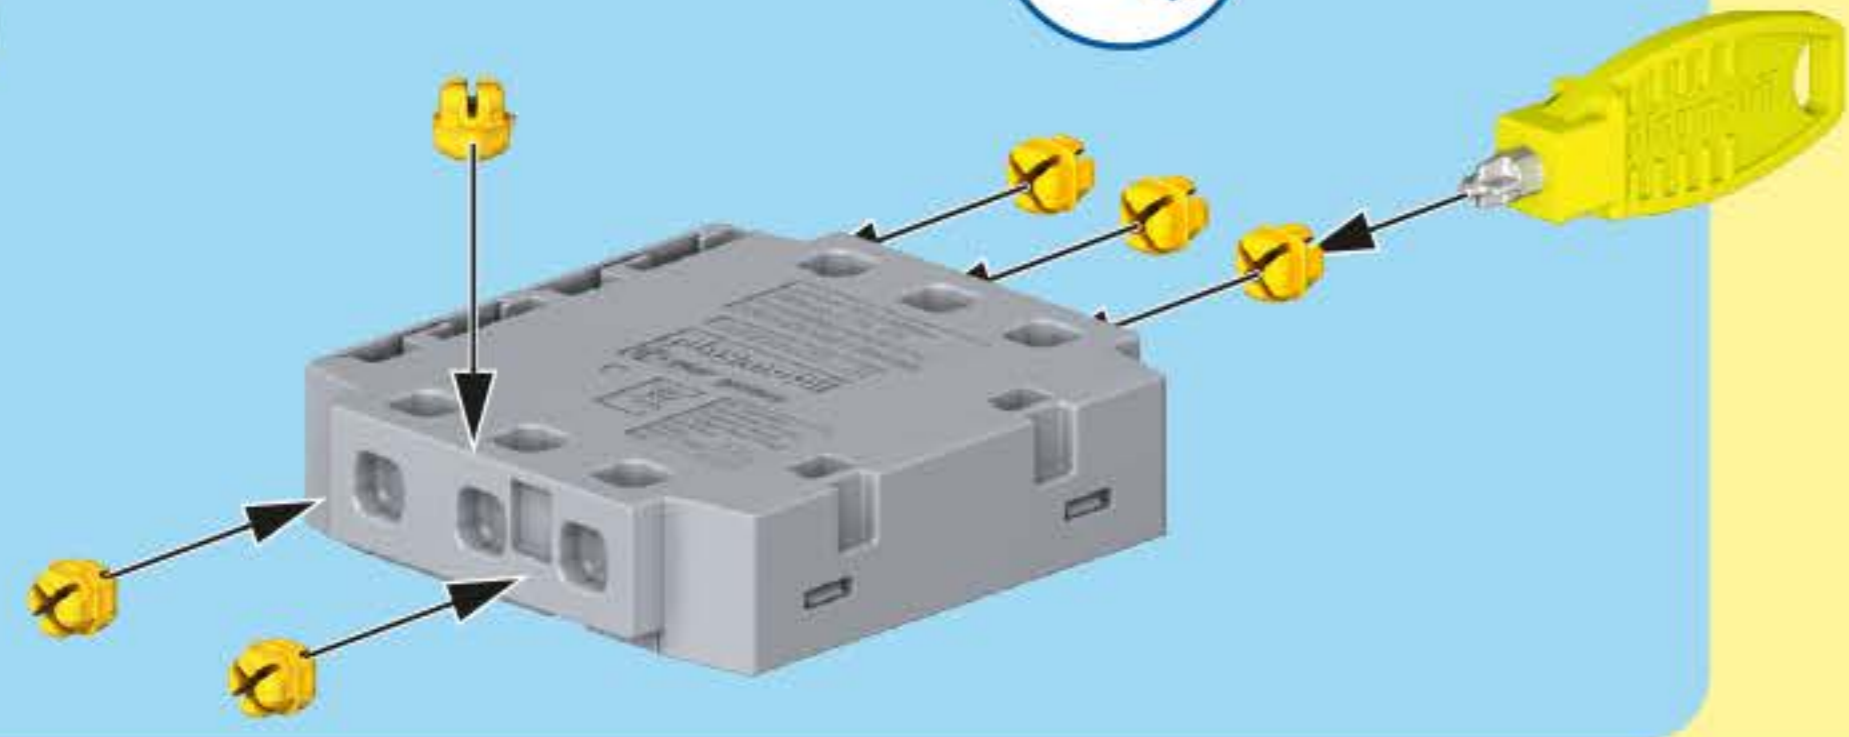

1

4x MIGNON 1.5V
R6 · LR6 · AA

AUS
OFF
ARRÊT

AN
ON
MARCHE

2