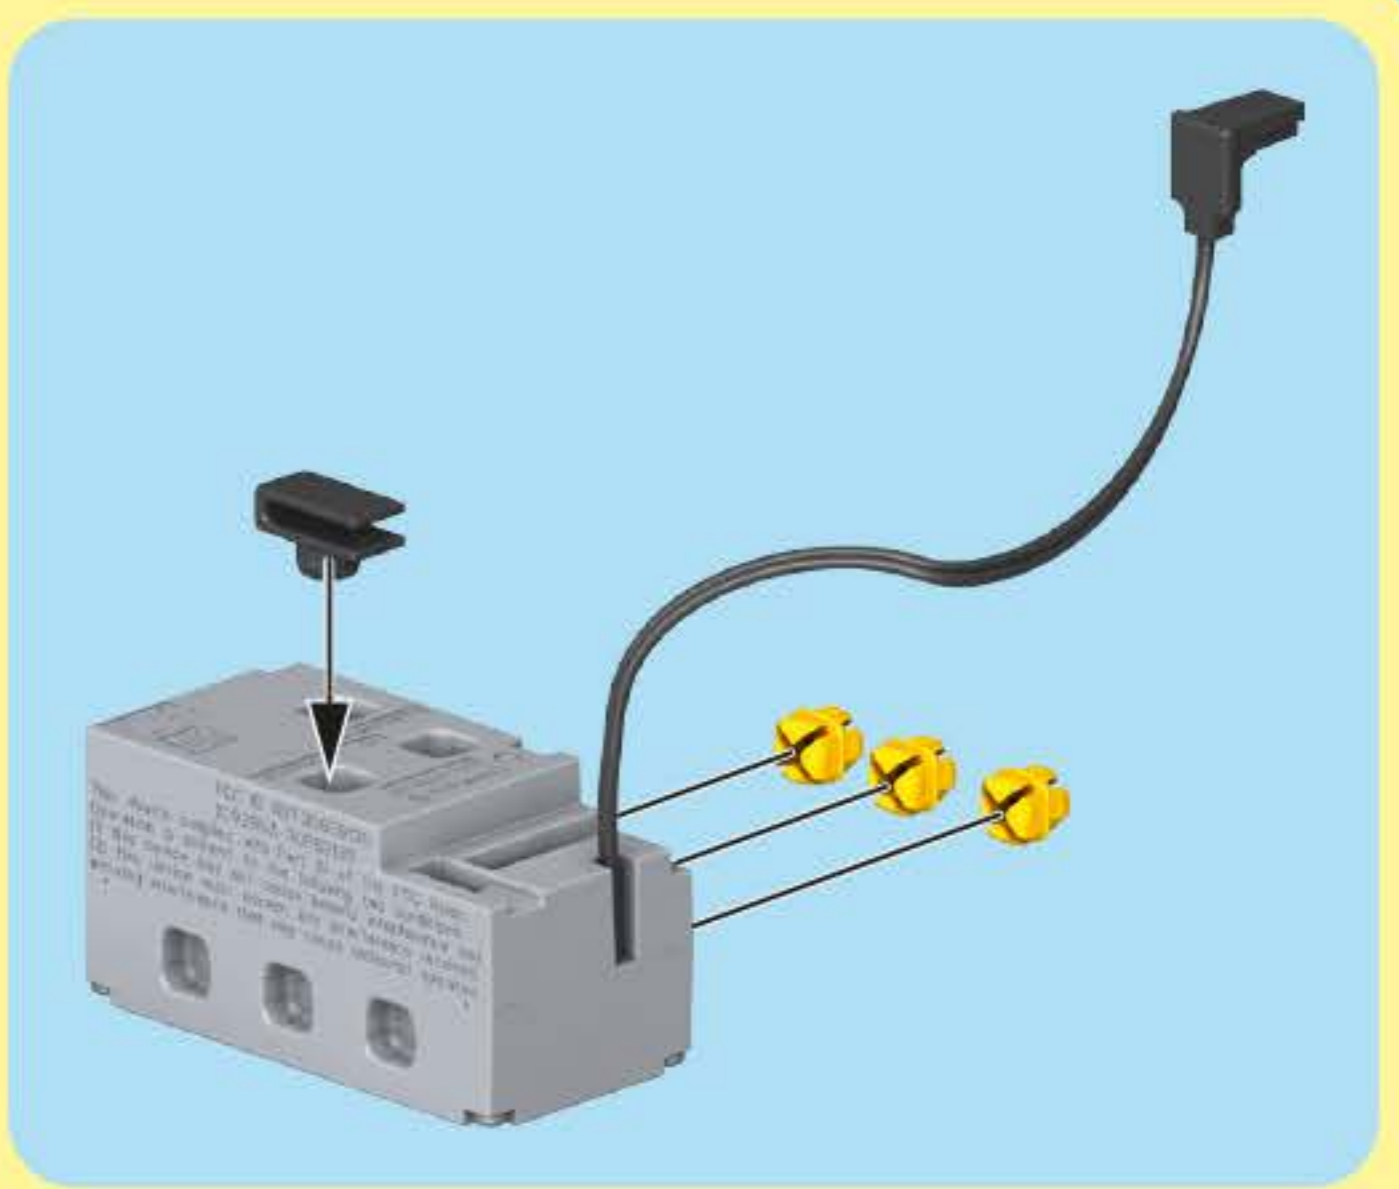

1

4x MIGNON 1.5V
R6 · LR6 · AA

AUS
OFF
ARRÊT

AN
ON
MARCHE

2