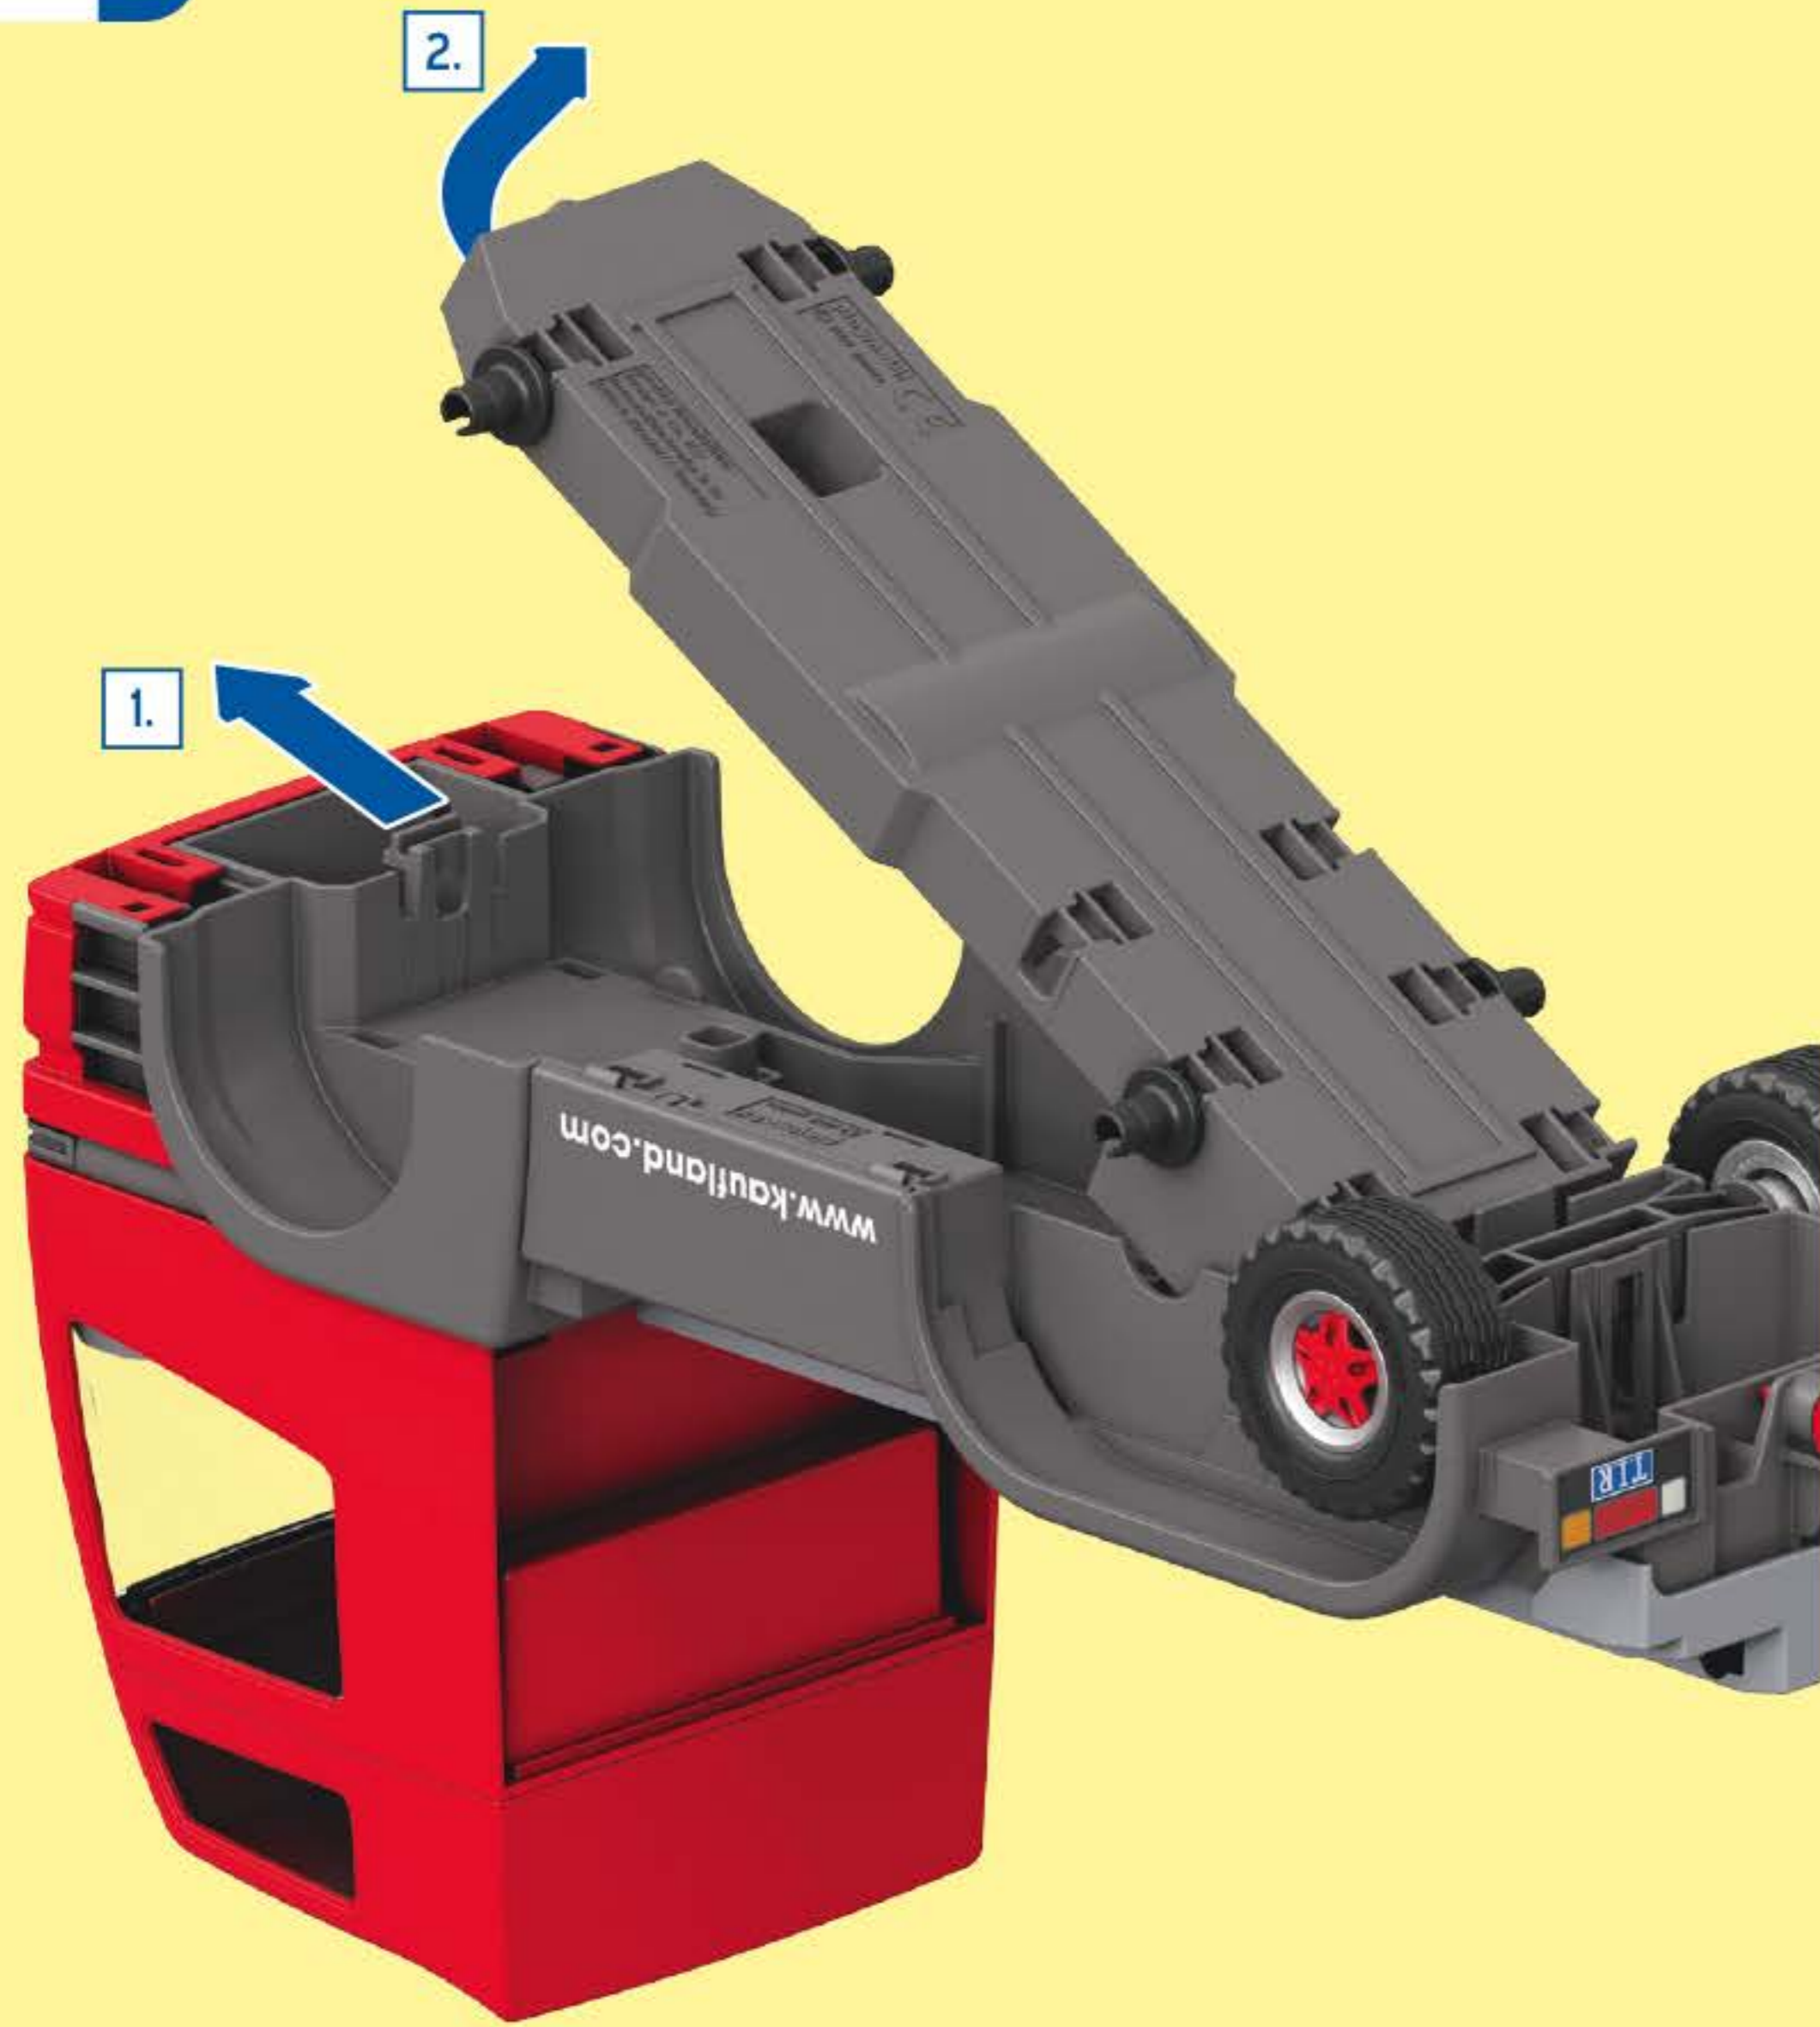

[rc-modul.playmobil.com](http://rc-modul.playmobil.com)

71385 + 71397

1

2

3

4

1

4x MIGNON 1.5V  
R6 · LR6 · AA