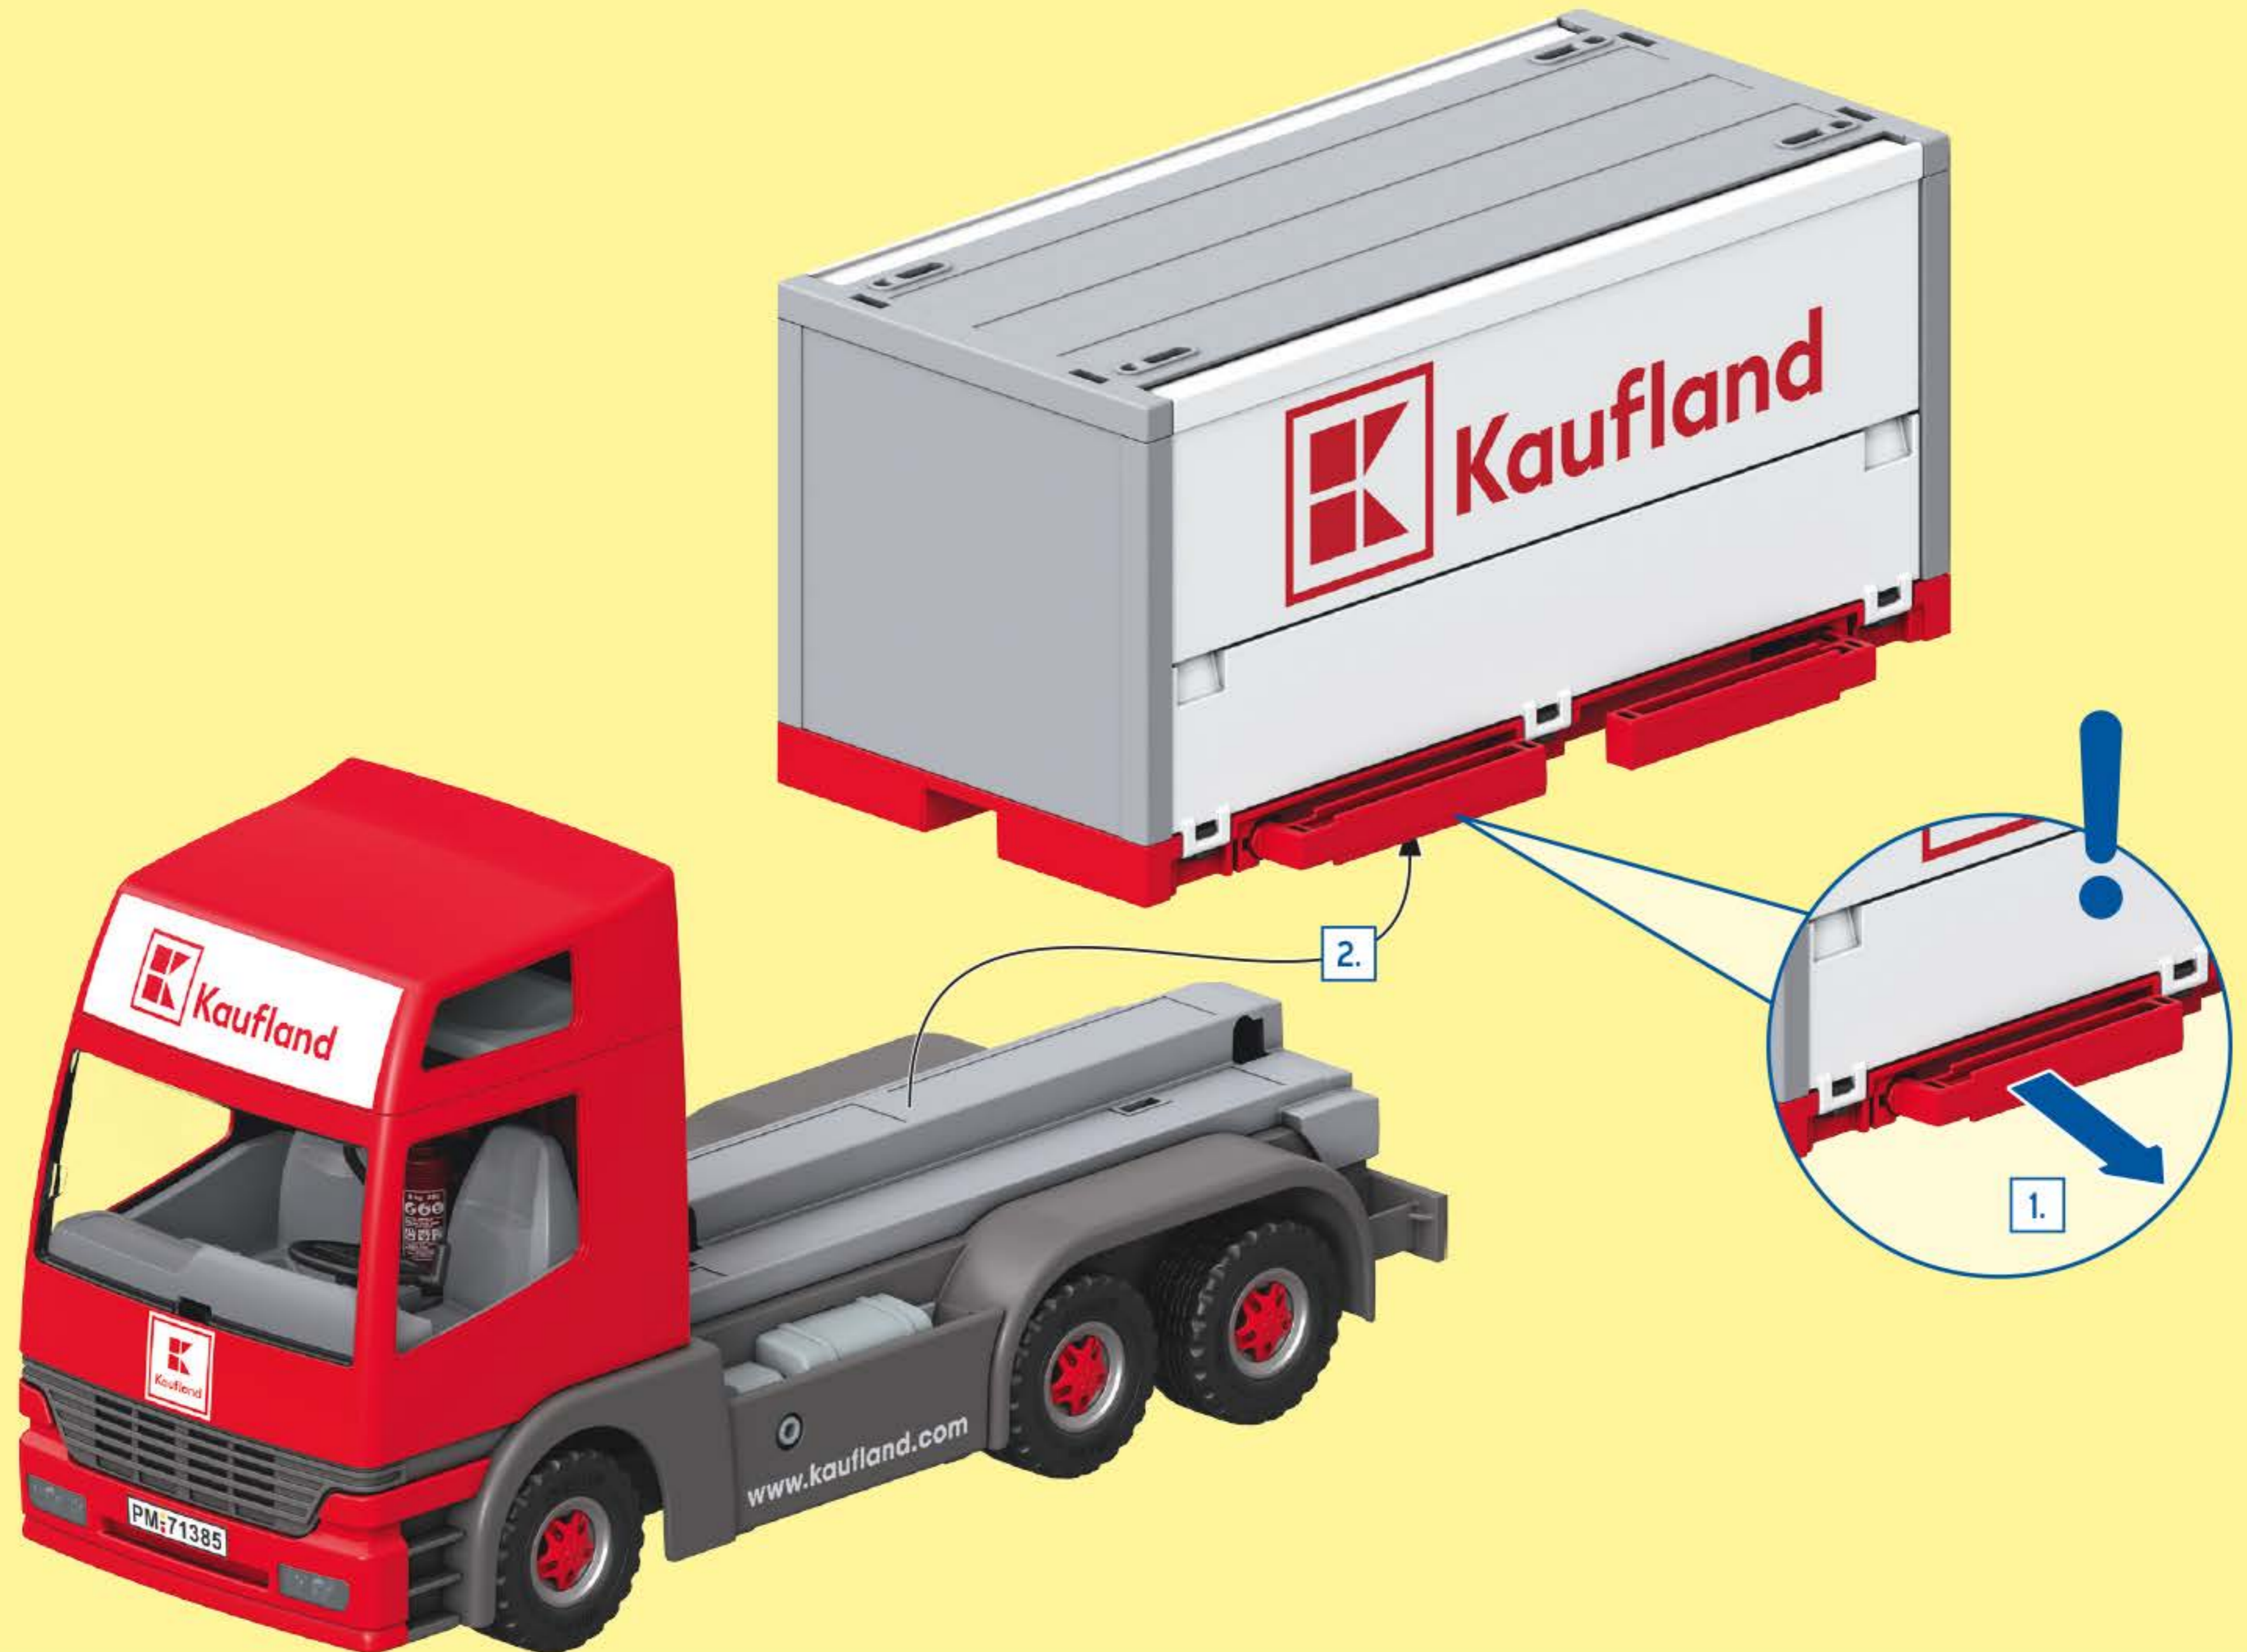

[rc-modul.playmobil.com](http://rc-modul.playmobil.com)

71385 + 71397

1

2

3

4

1

4x MIGNON 1.5V  
R6 · LR6 · AA

AUS  
OFF  
ARRÊT

AN  
ON  
MARCHE

2

7