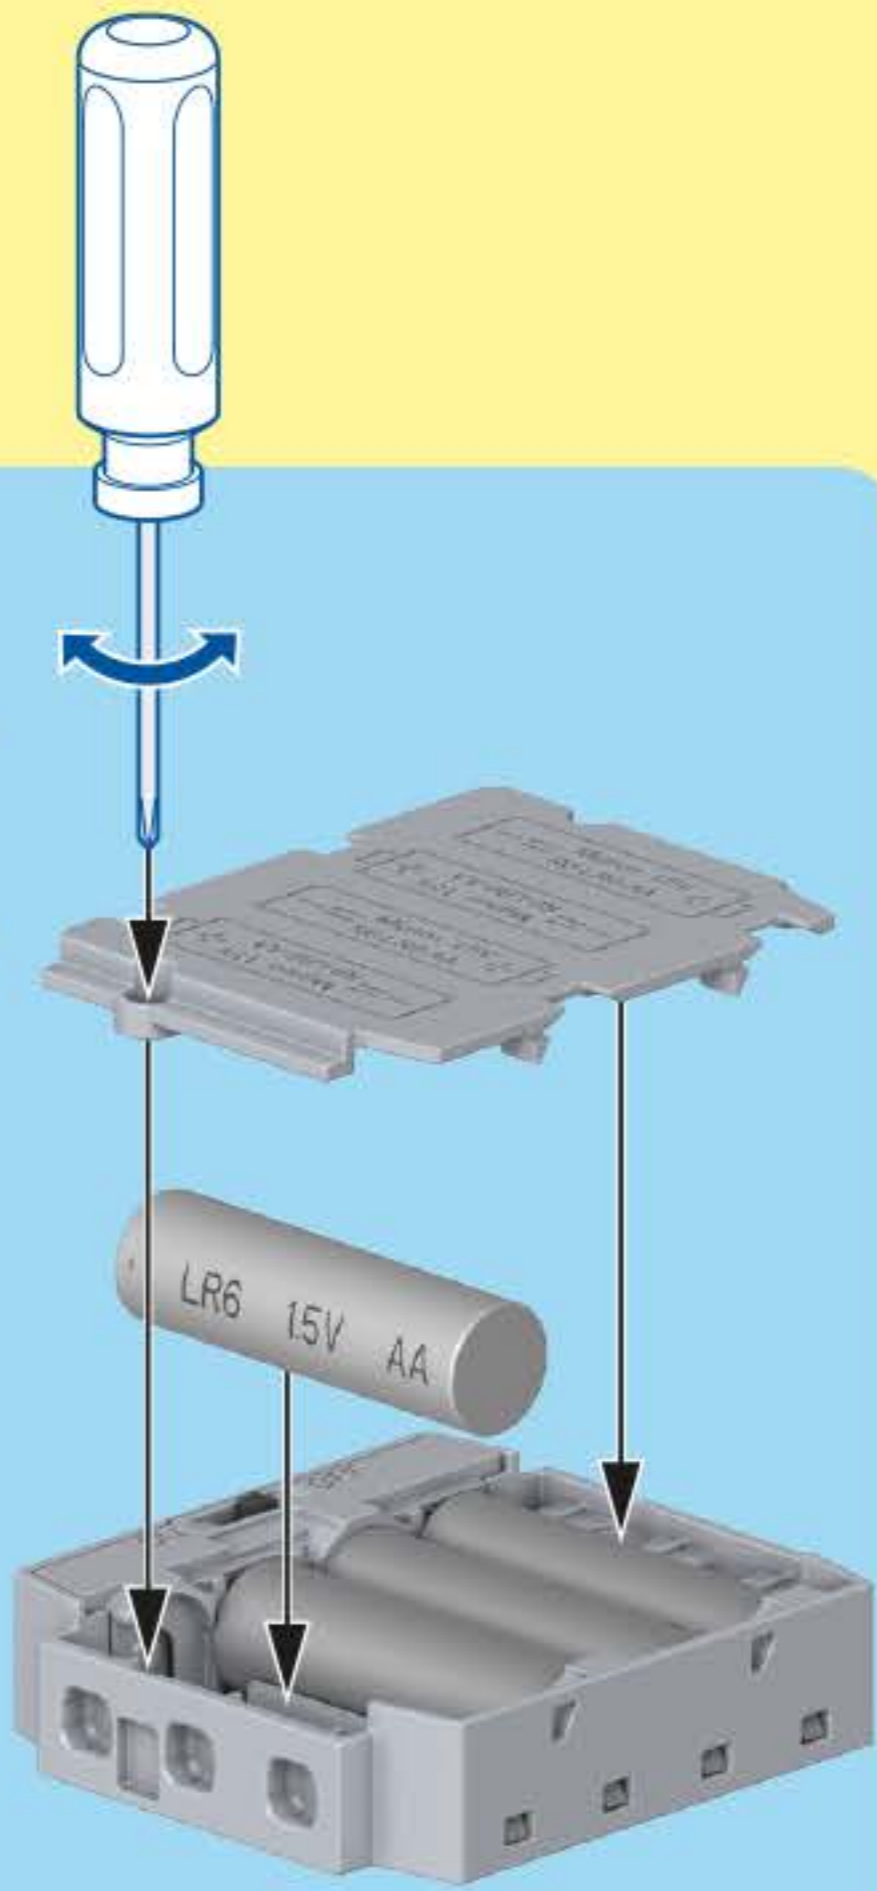

1

4x MIGNON 1.5V
R6 · LR6 · AA

AUS
OFF
ARRÊT

AN
ON
MARCHE